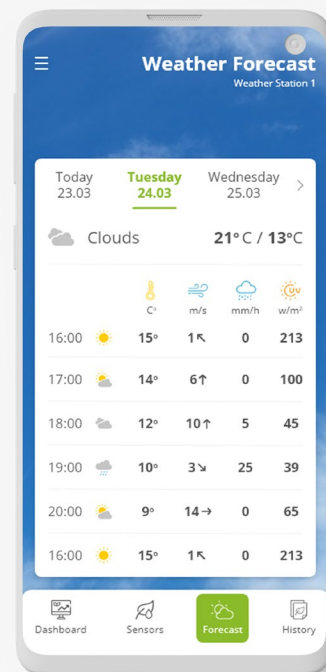

+ Лесна и бърза инсталация, лесно добавяне и подмяна на модули

Метео станциите идват в напълно сглобено състояние. Просто изваждате от кашона, закрепвате специално проектираната стойка на станцията и включвате. **Не е необходимо калибриране.** Подмяната на сензори (или добавянето на сензори, ако не сте поръчали пълната конфигурация), отнема секунди.

+ Интеграция със софтуер за прогноза на болести

Благодарение на интеграцията със специализиран софтуер за прогноза на болести, ONDO Weather позволява грастично съкращаване на разходите за обработка на растенията срещу болести.

Трансфер на данни към ONDO Cloud

Метео станциите трансферират данни, 24/7, към платформата ONDO Cloud посредством GSM връзка. Данните могат да се трансферират и към външен cloud чрез REST API.

+ Соларният панел позволява станцията да работи до 6 седмици без наличие на слънчева светлина

Безпроблемната и непрекъсната работа на станцията е гарантирана и при лошо време, без слънцегреене, от акумулаторната батерия.

+ Снабдена със системи срещу кражба

Метео станцията разполага със система за установяване на кражба (чрез акселерометър) и GPS позициониране.

+ Българска езикова версия

Всички екрани, включително административната част за създаване на потребителски акаунти, настройки и други са налични на български език.

+ Видео инструкции и подробен наръчник за работа

Работата с метео станцията е изключително лесно. Все пак, на ваше разположение са видео инструкции на български език за сглобяване и подмяна на сензорните модули, както и подробни текстови инструкции за работа с метео станцията и гарантиране на точното отчитане на сензорните данни.

+ Поддръжка по телефон и чат

Ако предпочитате да се свържете с нашата поддръжка за въпроси относно работата на вашата метео станция, може да го направите по телефон, чат (viber, whatsapp) и имейл.

+ Гаранция: 2 години

Ако сте използвали метео станцията по предназначение, но някой от сензорите или друга част на станцията не работи коректно, ще изпратим нова част напълно безплатно!

Свалете техническа документация на ONDO Weather от тук.