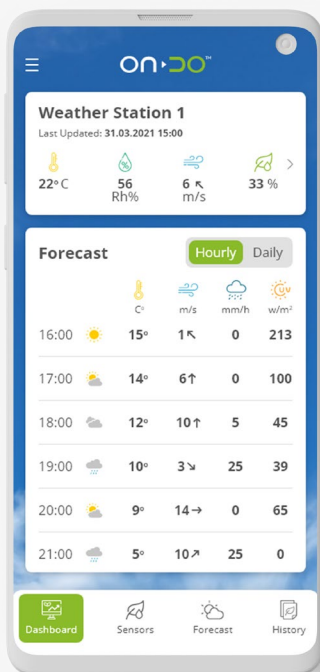

+ Лесна и бърза инсталация, лесно добавяне и подмяна на модули

Метео станциите идват в напълно сглобено състояние. Просто изваждате от кашона, закрепвате специално проектираната стойка на станцията и включвате. **Не е необходимо калибриране.** Подмяната на сензори (или добавянето на сензори, ако не сте поръчали пълната конфигурация), отнема секунди.

+ Интеграция със софтуер за прогноза на болести

Благодарение на интеграцията със специализиран софтуер за прогноза на болести, ONDO Weather позволява грастично съкращаване на разходите за обработка на растенията срещу болести.

Трансфер на данни към ONDO Cloud

Метео станциите трансферират данни, 24/7, към платформата ONDO Cloud посредством GSM връзка. Данните могат да се трансферират и към външен cloud чрез REST API.

+ Соларният панел позволява станцията да работи до 6 седмици без наличие на слънчева светлина

Безпроблемната и непрекъсната работа на станцията е гарантирана и при лошо време, без слънцегреене, от акумулаторната батерия.

+ Снабдена със системи срещу кражба

Метео станцията разполага със система за установяване на кражба (чрез акселерометър) и GPS позициониране.

+ Българска езикова версия

Всички екрани, включително административната част за създаване на потребителски акаунти, настройки и други са налични на български език.

+ Видео инструкции и подробен наръчник за работа

Работата с метео станцията е изключително лесно. Все пак, на ваше разположение са видео инструкции на български език за сглобяване и подмяна на сензорните модули, както и подробни текстови инструкции за работа с метео станцията и гарантиране на точното отчитане на сензорните данни.

+ Поддръжка по телефон и чат

Ако предпочитате да се свържете с нашата поддръжка за въпроси относно работата на вашата метео станция, може да го направите по телефон, чат (viber, whatsapp) и имейл.

+ Гаранция: 2 години

Ако сте използвали метео станцията по предназначение, но някой от сензорите или друга част на станцията не работи коректно, ще изпратим нова част напълно безплатно!

Свалете техническа документация на ONDO Weather от тук.